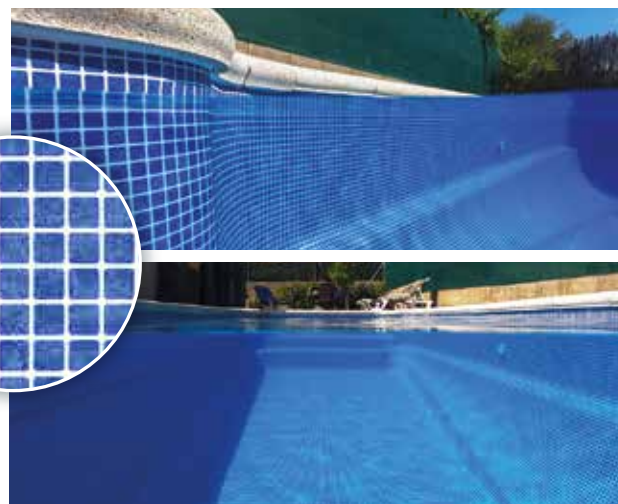

MOSAICO 3D AZUL