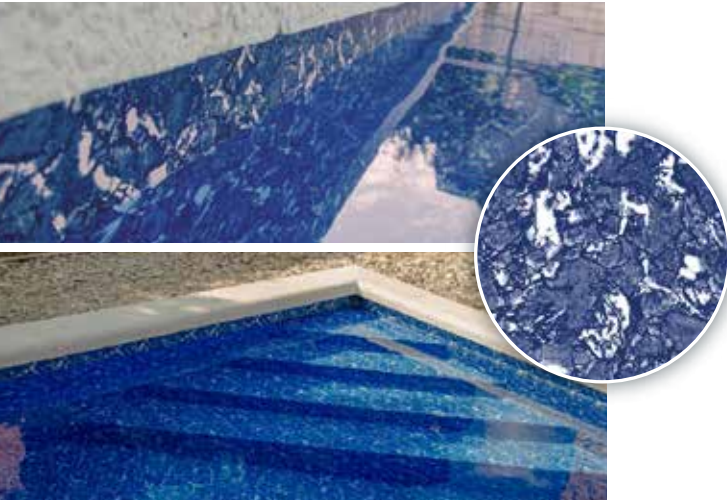

BASALT MARRÓN

ESTAMPADO

PF4000

MOSAICO Y MÁRMOL

Con pigmentos de calidad superior y protección reforzada de la superficie para evitar manchas y decoloración.

CYRUS AZUL

CYRUS GRIS

CYRUS ARENA

PLAZA

AZUL MÁRMOL

OCÉANO MÁRMOL

GAMA PERLA

JELLISTONE VERDE

JELLISTONE AZUL

BUTTERFLY

MOSAICO SKYLINE

UNICOLOR SUPERIOR

PF3000

Con protección reforzada de la superficie para evitar manchas y decoloración.

BLANCO

ARENA

VERDE CARIBE

AZUL CLARO

AZUL ADRIÁTICO