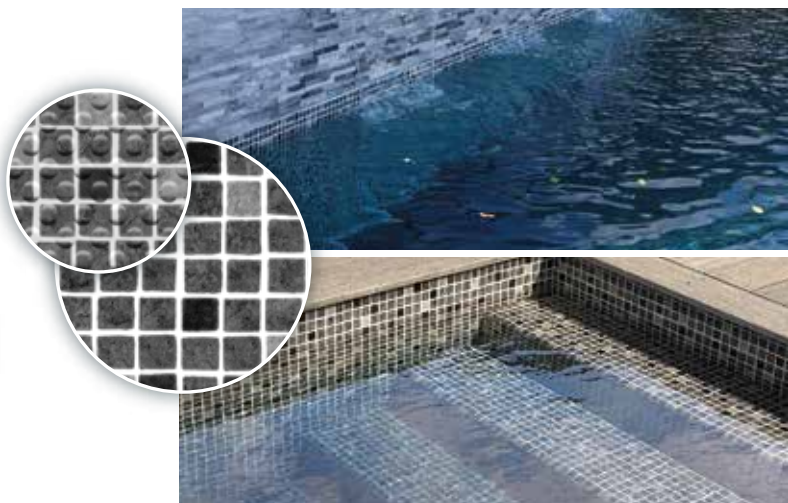

BASALT MARRÓN

ESTAMPADO

PF4000

MOSAICO Y MÁRMOL

Con pigmentos de calidad superior y protección reforzada de la superficie para evitar manchas y decoloración.

CYRUS AZUL

CYRUS GRIS

CYRUS ARENA

PLAZA

AZUL MÁRMOL

OCÉANO MÁRMOL

GAMA PERLA

JELLISTONE VERDE

JELLISTONE AZUL

BUTTERFLY

MOSAICO SKYLINE

UNICOLOR SUPERIOR

PF3000

Con protección reforzada de la superficie para evitar manchas y decoloración.

BLANCO

ARENA

VERDE CARIBE

AZUL CLARO

AZUL ADRIÁTICO