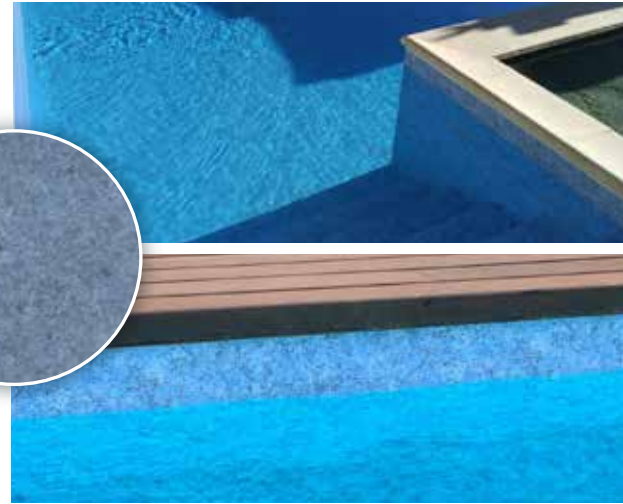

GRANITO AZUL